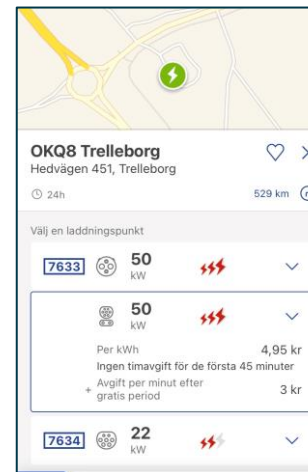

OKQ8 Företagskort för Elbilsaddning

- Kortet ger access till ca 1.200 laddplatser i Sverige samt ca 25.000 i övriga Europa, passar företag som har elbilar och/eller laddhybrider.
- Vid användning av kortet kan arbetsgivaren välja om man vill samla alla drivmedelsköp, både flytande och el, samt tvätt och tillbehör på samma faktura eller om man vill dela upp inköpen så att exempelvis drivmedlet faktureras hem till anställd medan tvätt och tillbehör faktureras till arbetsgivaren.
- Kostnaden för laddning redovisas per kort och månad på faktura.
- Laddningskostnad varierar eftersom att respektive aktör inom nätverket har egen prissättning. Använd appen för prisinformation. Som registrerad användare i appen ser ni det lägre pris som OKQ8 erbjuder till sina företagskunder som laddar via OKQ8 Företagskort, det priset är ca 10-15% lägre än ordinarie pris.
- Enkelt att starta laddning; blippa bara OKQ8 Företagskort för elbilsaddning (RFID) på någon av de publika laddarna i OKQ8s nätverk eller på din uppkopplade OKQ8-laddbox hemma.

Ladda ner appen i [Appstore](#)

Ladda ner appen i [Google Play](#)